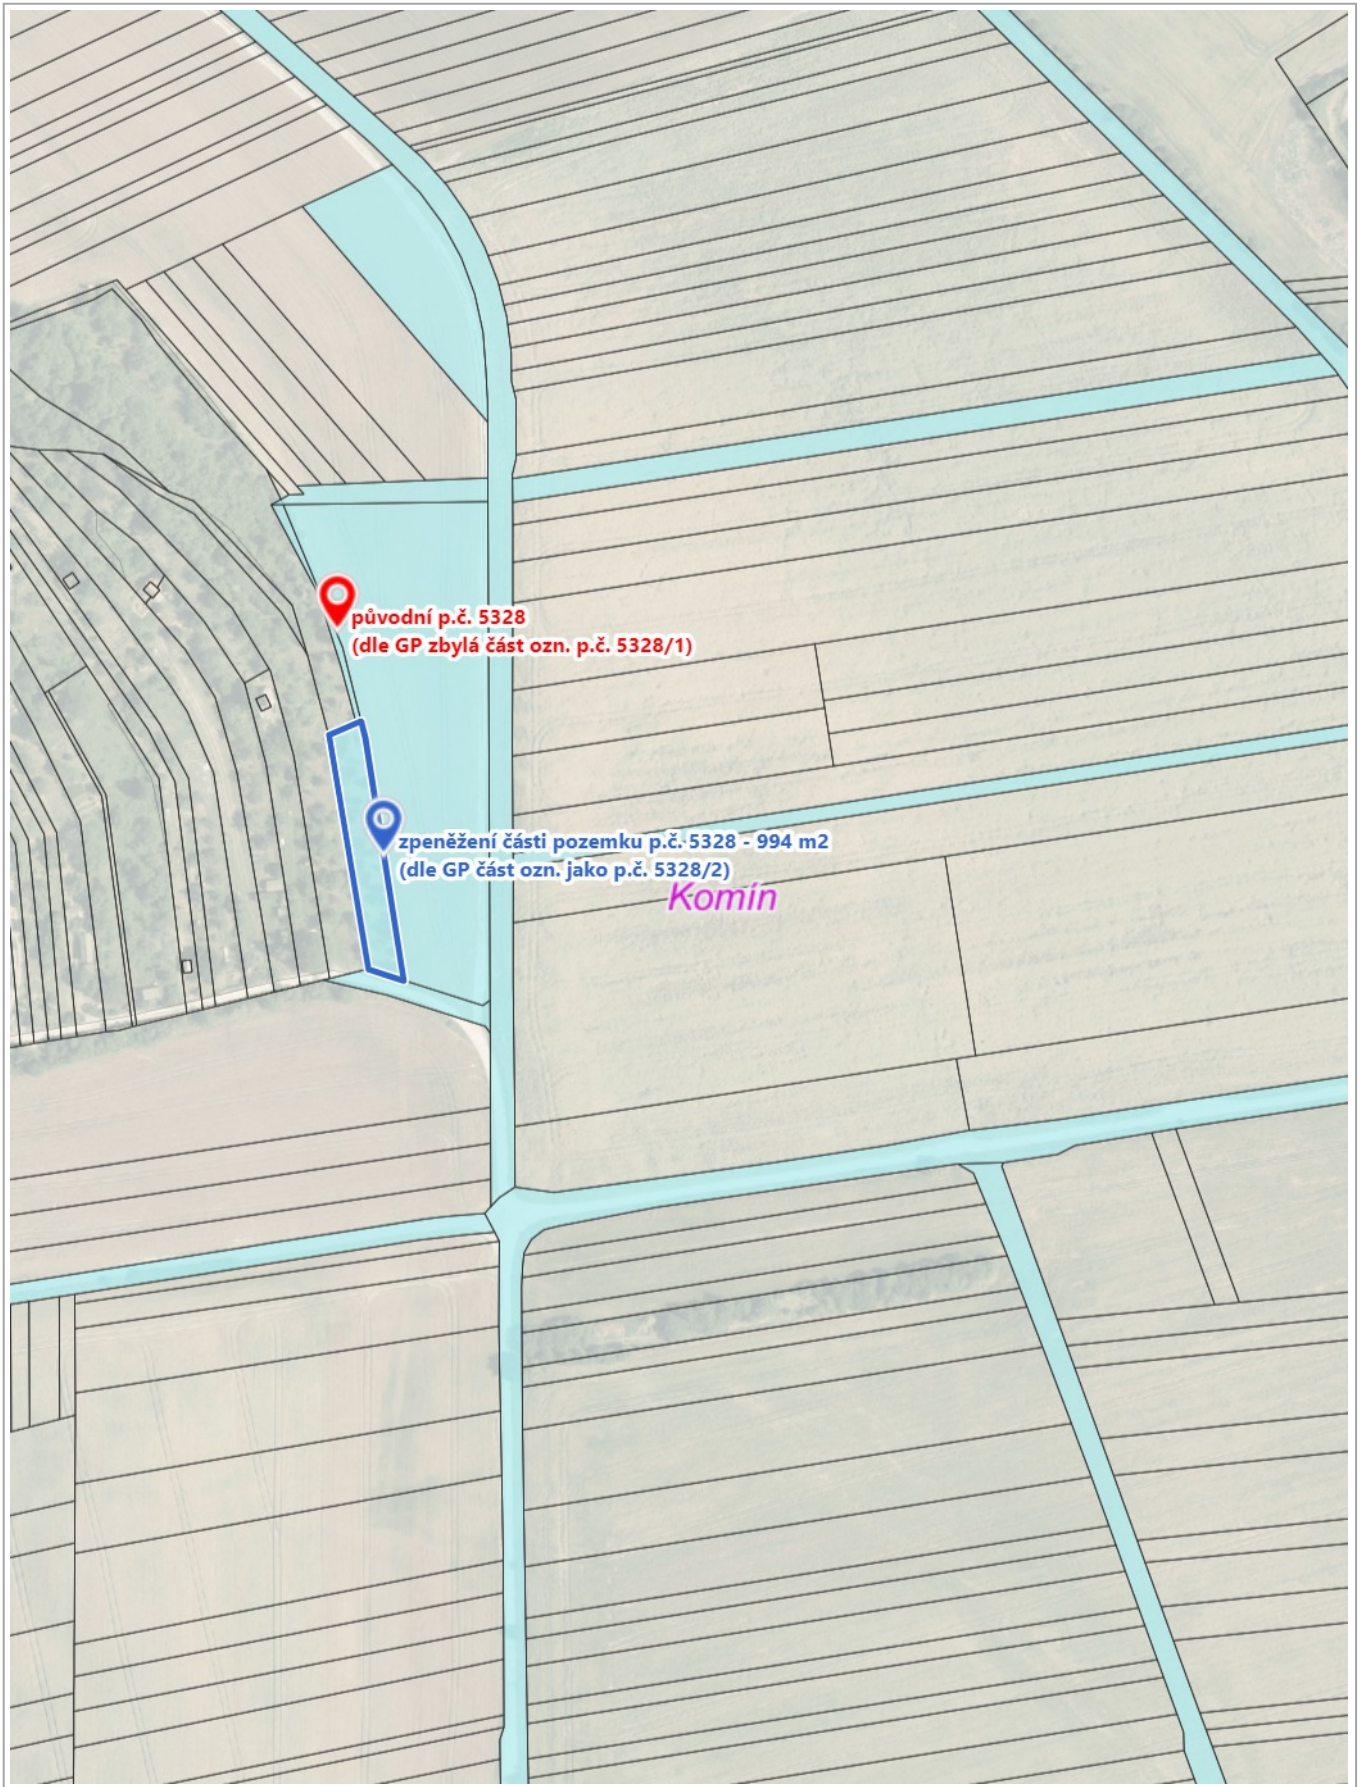

Majetek SMB v okolí - přístup

0 50 m 100 m

1 : 2 568

RÚIAN: © ČÚZK, Katastr: © ČÚZK